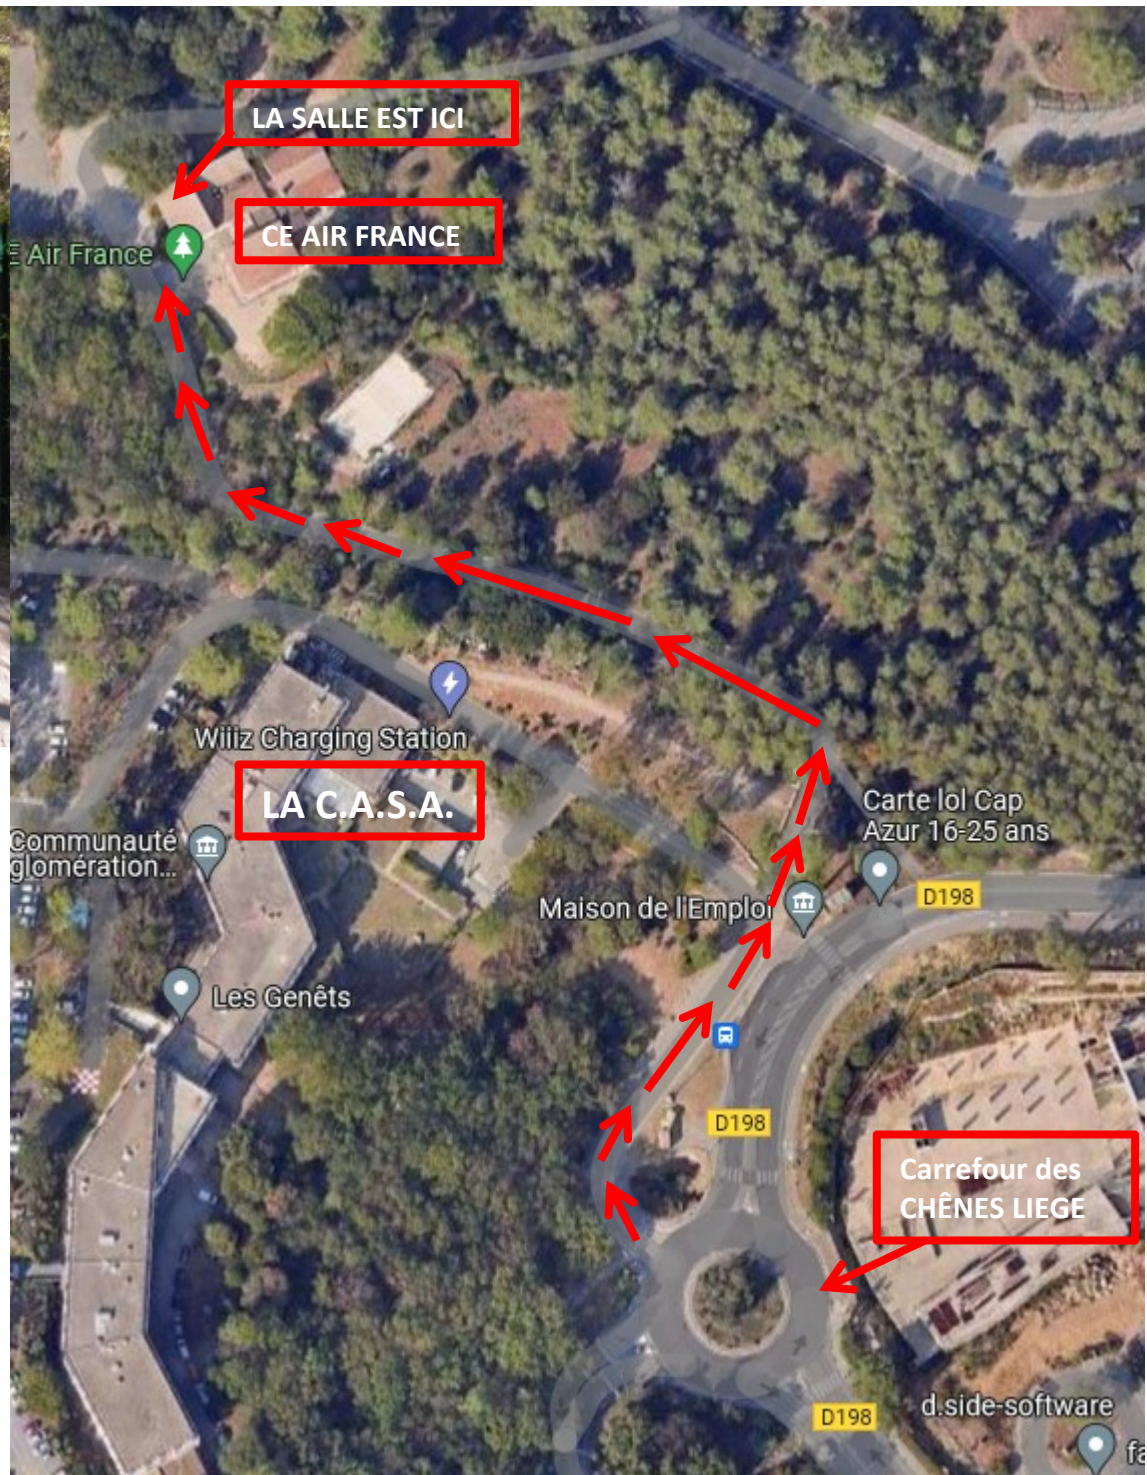

**Carrefour des CHÊNES LIEGE**

**Direction la CASA**

Prendre la route des crêtes D 198  
Au carrefour des Chênes liège prendre direction la C.A.S.A

**Entrée la C.A.S.A**

**Prendre la route à droite**

Arriver devant le portail, taper le code  
Suivre la route jusqu'à l'arrivée,  
Bâtiment CE Air France